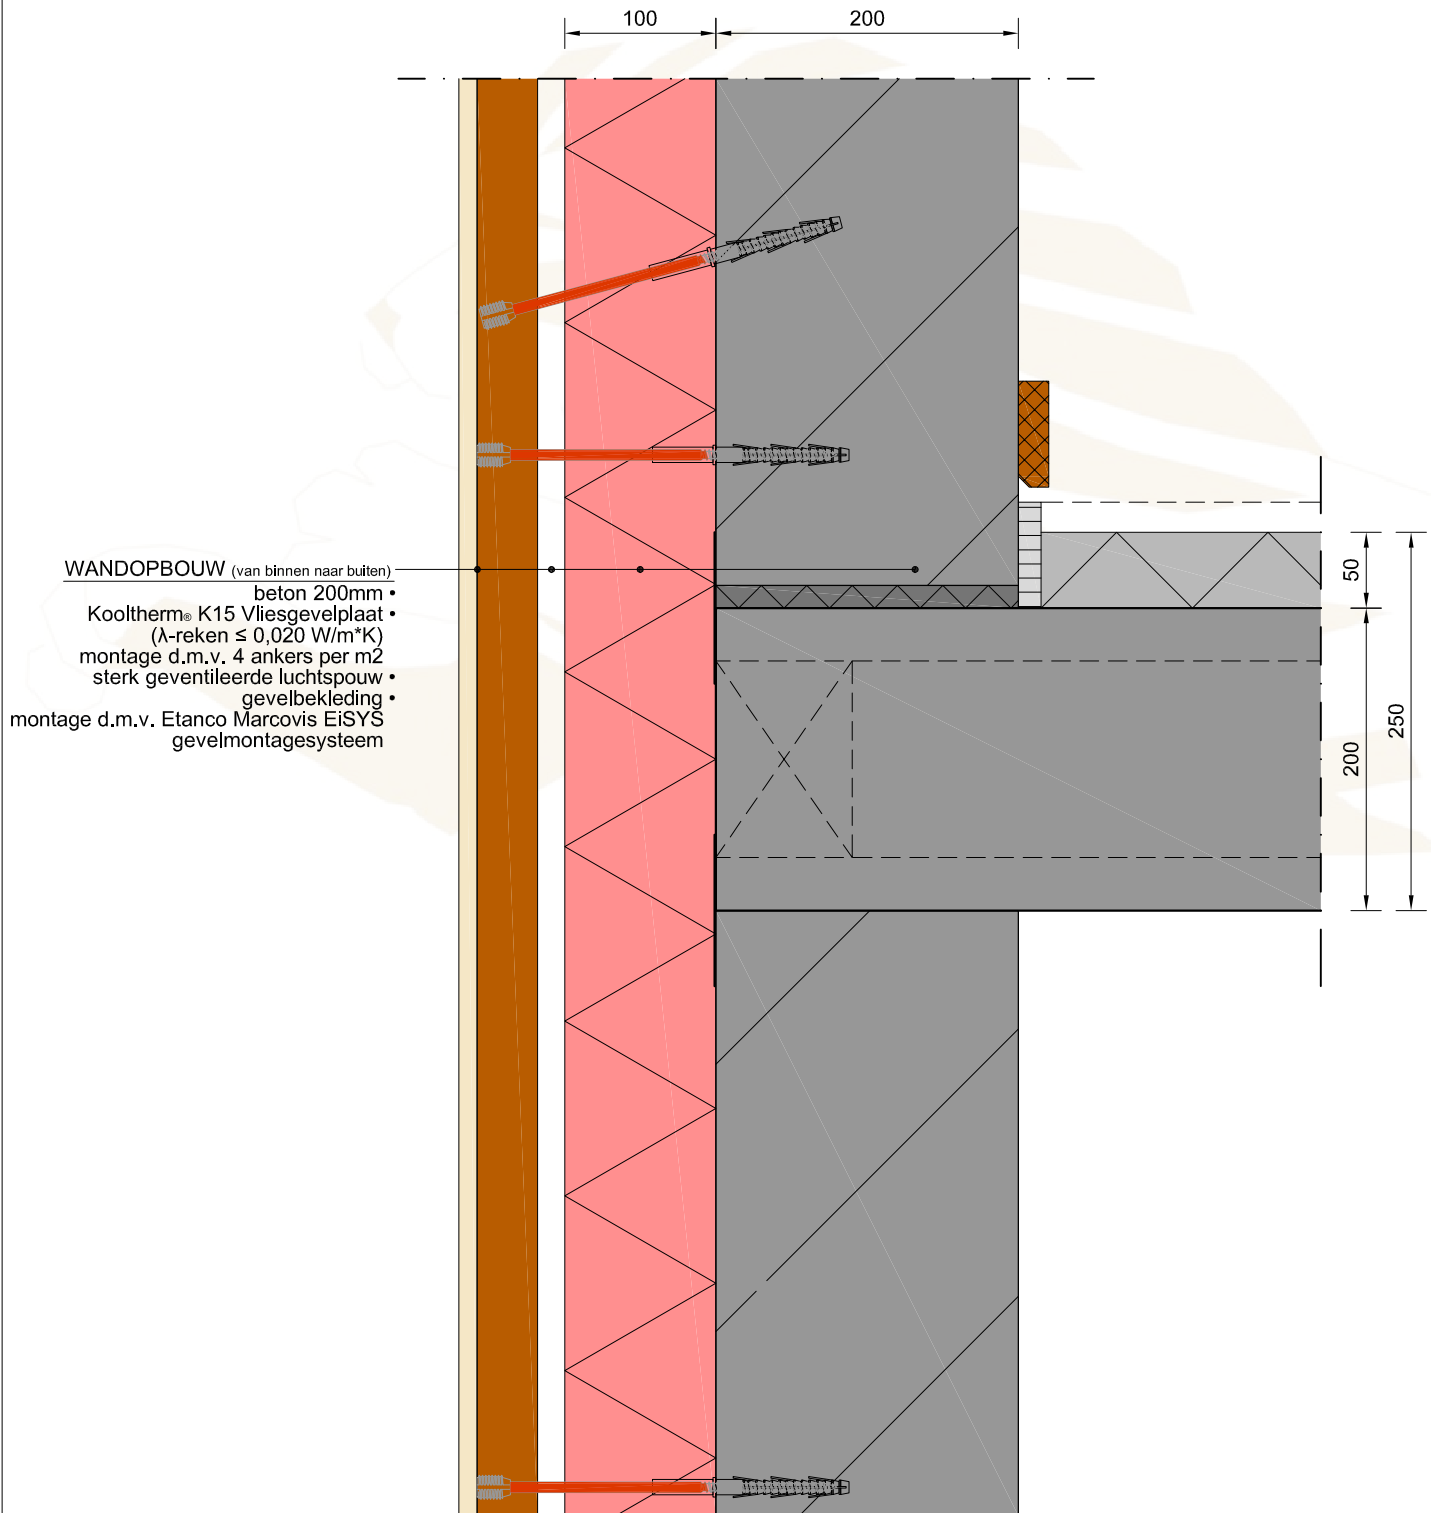

Onderstaande detailtekening betreft slechts een voorbeeldconstructie. De Kooltherm® K15 Vliesgevelplaat is te combineren met verschillende systemen.

Kingspan Insulation B.V.
Lingewei 8
4004 LL Tiel
Netherlands
Tel: +31(0)344 675 224
Fax: +31(0)344 675 234
E-mail: technical@kingspaninsulation.nl

Kooltherm® K15 Vliesgevelplaat
Gevelmontagesysteem
Etanco Marcovis EiSYS

Drawing No:
Principedetail 02a

Scale:
1:5 @ A4