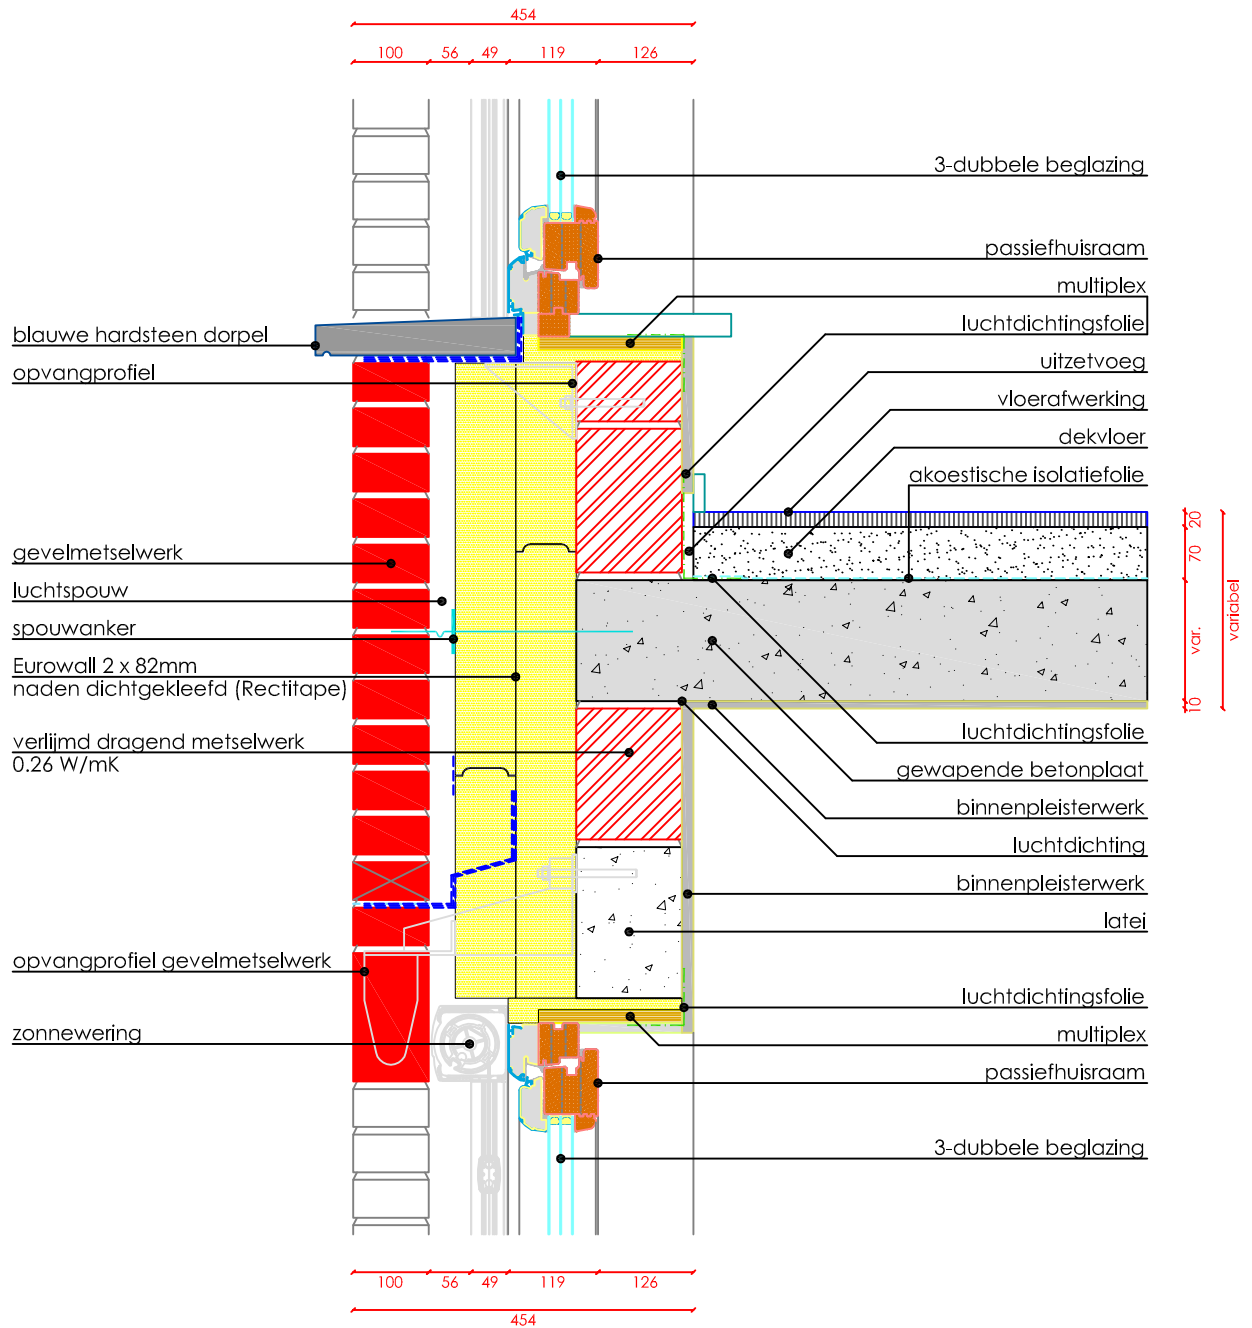

Massief passief

Latei - Vensteraansluiting